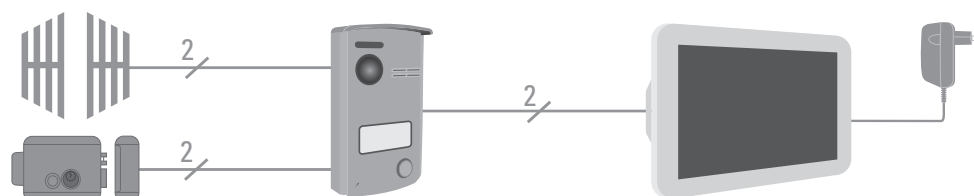

Platine de rue

Alliage d'aluminium

Bouton d'appel et porte-nom rétroéclairé avec détection crépusculaire

Vision nocturne